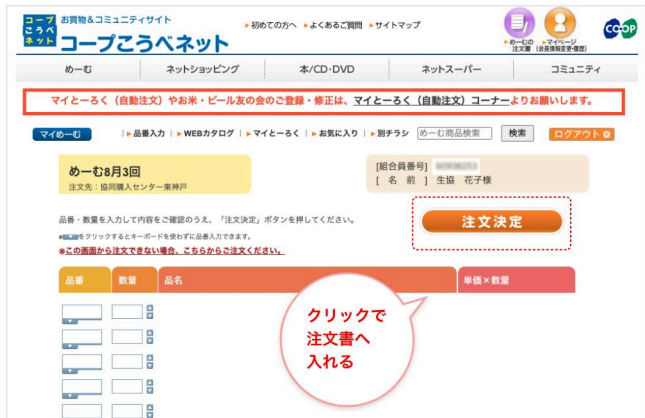

まずはココから
ログイン方法
について

選んで楽しい
商品の注文方法
について

お見逃しなく
注文書の確認方法
について

もっと便利に
マイページ
について

迷ったときは…
今までの売り場は
ココにあります！

おしらせ

- ① ネットをご利用の方で、9月23日までに「新しいログインID・パスワードの設定」を実施いただかなかった場合は、新サイトにログインができません。改めて新規登録をお願いいたします。

※コープこうベネットのリニューアルにともない、「eふれんず会員」の名称を廃止いたしました。

／ 選んで楽しい ／
商品の注文方法について

品番入力から注文するには

1 品番入力ページへ移動する

今まではこうでした

マイページ

新しいサイトではこうなりました

トップページ

2 品番を入力して、注文書へ入れる

今まではこうでした

品番入力ページ

新しいサイトではこうなりました

品番入力ページ

品番入力ページ

品番入力ページ

品番入力を数字キー+エンターキーだけで入力できるようになりました(パソコンのみ)

WEB限定セレクション 毎週水曜更新 >

CCOP コスこうべ **め〜む 3月3回D週**
注文締切: 3/23(水) 19:00まで

トップ マイめーむ 商品をさがす 品番で注文

初めての方へ ご利用ガイド よくあるご質問

合計(税込) 0円

品番で注文

品番で注文

品番・数量を入力して内容をご確認のうえ、「注文書に入れる」ボタンを押してください。
マイとーろく (自動注文) やお米・ビール友の会のご登録・修正は、[マイとーろく \(自動注文\)](#) よりお願いします。
※ 10件以上ご注文される方は、「入力欄を追加」ボタンを押してご注文ください。