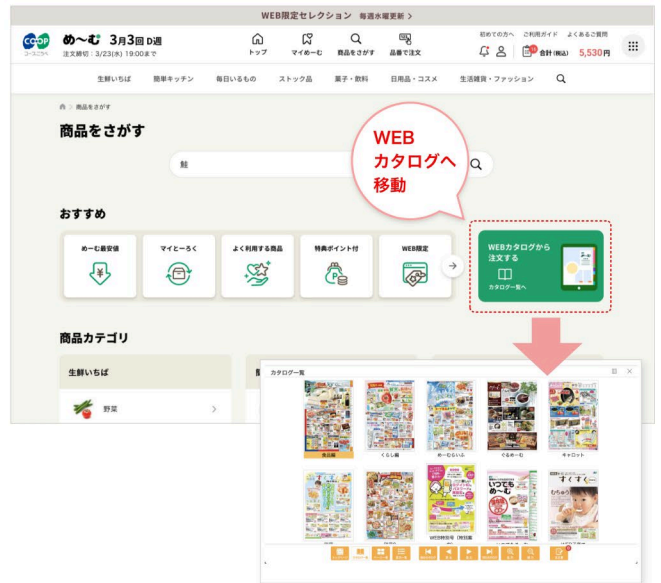

ひと目で商品がわかる!

品番入力ページ

1 商品を探す（め〜む）ページへ移動する

今まではこうでした

トップページ

新しいサイトではこうになりました

トップページ

2 WEBカタログページへ移動して注文する

今まではこうでした

マイめ〜むページ

WEBカタログページ

新しいサイトではこうになりました

商品をさがすページ

WEBカタログページ

1 商品検索欄に商品名を入力する

今まではこうでした

マイめーむページ

新しいサイトではこうになりました

商品をさがすページ

2 欲しい商品を見つける

今まではこうでした

商品検索結果一覧ページ

新しいサイトではこうになりました

商品検索結果一覧ページ

3 クリックで注文書に入れる

今まではこうでした

商品ページ

新しいサイトではこうになりました

商品ページ

企画回を切り替えて注文ができるようになりました

企画回選択画面

／ お見逃しなく ／