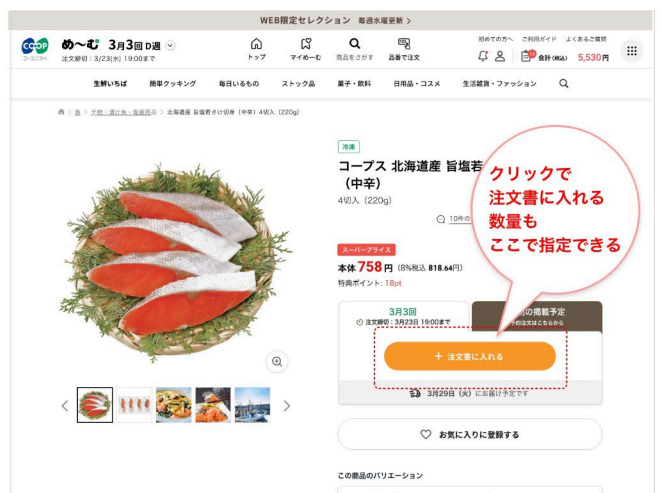

今まではこうでした

マイめ〜むページ

WEBカタログページ

新しいサイトではこうになりました

商品をさがすページ

WEBカタログページ

1 商品検索欄に商品名を入力する

今まではこうでした

マイめーむページ

新しいサイトではこうになりました

商品をさがすページ

2 欲しい商品を見つける

今まではこうでした

商品検索結果一覧ページ

新しいサイトではこうになりました

商品検索結果一覧ページ

3 クリックで注文書に入れる

今まではこうでした

商品ページ

新しいサイトではこうになりました

商品ページ

企画回を切り替えて注文ができるようになりました

企画回選択画面

／ お見逃しなく ／