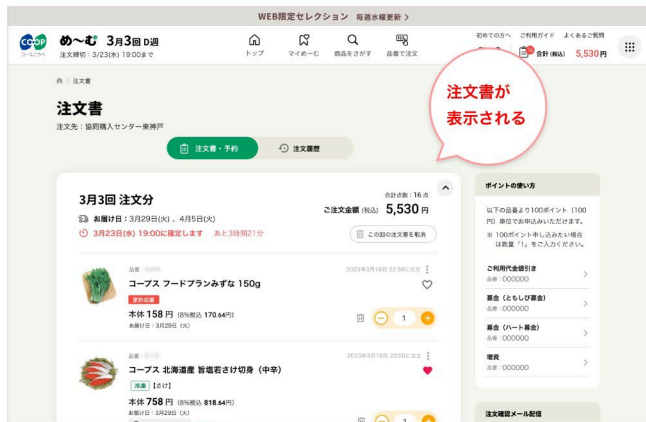

マイめーむページ

新しいサイトではこうになりました

商品をさがすページ

2 欲しい商品を見つける

今まではこうでした

商品検索結果一覧ページ

新しいサイトではこうになりました

商品検索結果一覧ページ

3 クリックで注文書に入れる

今まではこうでした

商品ページ

新しいサイトではこうになりました

商品ページ

企画回を切り替えて注文ができるようになりました

企画回選択画面

／ お見逃しなく ／

注文書のご利用方法について

注文書を確認するには

1 注文書ページへ移動する

今まではこうでした

マイめーむページ

新しいサイトではこうなりました

トップページ

2 注文書を確認する

今まではこうでした

注文書ページ

新しいサイトではこうなりました

注文書ページ

「注文書・予約」と「注文履歴」をワンクリック（ワンタップ）で切り替えできます

WEB限定セクション 毎週水曜更新 >

CCOP コスこすべ **め〜む** 3月3回D週 注文締切: 3/23(水) 19:00まで

トップ マイめーむ 商品をさがす 品番で注文