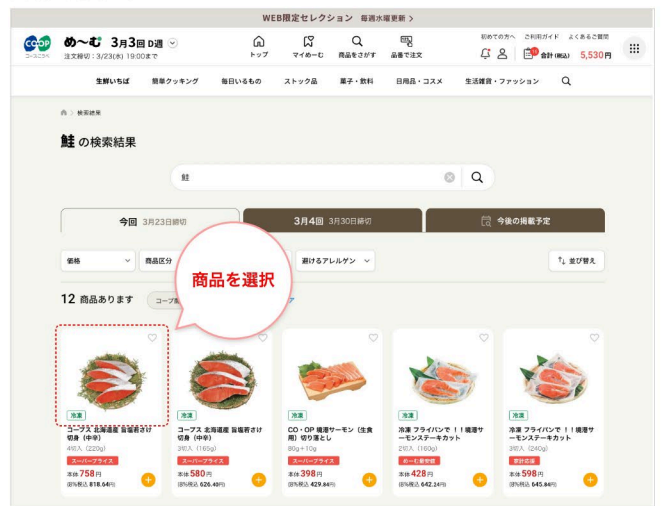

ひと目で商品がわかる!

品番入力ページ

1 商品を探す（め〜む）ページへ移動する

今まではこうでした

トップページ

新しいサイトではこうになりました

トップページ

2 WEBカタログページへ移動して注文する

今まではこうでした

マイめ〜むページ

WEBカタログページ

新しいサイトではこうになりました

商品をさがすページ

WEBカタログページ

1 商品検索欄に商品名を入力する

今まではこうでした

マイめーむページ

新しいサイトではこうになりました

商品をさがすページ

2 欲しい商品を見つける

今まではこうでした

商品検索結果一覧ページ

新しいサイトではこうになりました

商品検索結果一覧ページ

3 クリックで注文書に入れる

今まではこうでした

商品ページ

新しいサイトではこうになりました

商品ページ

企画回を切り替えて注文ができるようになりました

企画回選択画面

／ お見逃しなく ／