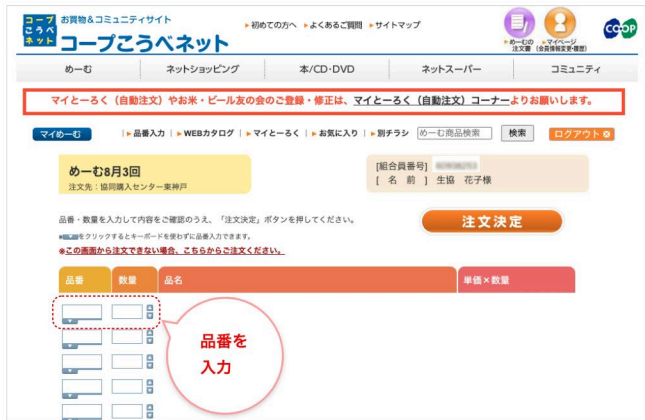

まずはココから
ログイン方法
について

選んで楽しい
商品の注文方法
について

お見逃しなく
注文書の確認方法
について

もっと便利に
マイページ
について

迷ったときは…
今までの売り場は
ココにあります！

おしらせ

- ① ネットをご利用の方で、9月23日までに「新しいログインID・パスワードの設定」を実施いただかなかった場合は、新サイトにログインができません。改めて新規登録をお願いいたします。

※コープこうベネットのリニューアルにともない、「eふれんず会員」の名称を廃止いたしました。

／ 選んで楽しい ／
商品の注文方法について

品番入力から注文するには

1 品番入力ページへ移動する

今まではこうでした

マイページ

新しいサイトではこうなりました

トップページ

2 品番を入力して、注文書へ入れる

今まではこうでした

品番入力ページ

新しいサイトではこうなりました

品番入力ページ

品番入力ページ

品番入力ページ

品番入力を数字キー+エンターキーだけで入力できるようになりました(パソコンのみ)

WEB限定セレクション 毎週水曜更新 >